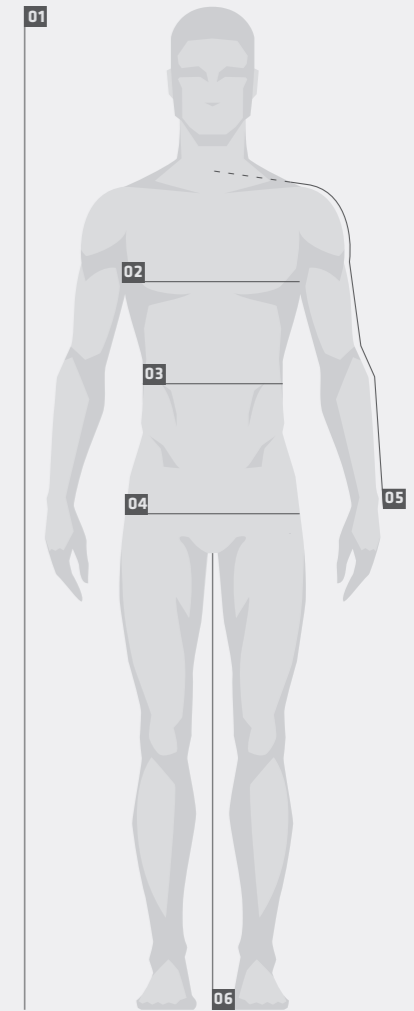

D	21	22	23	24	25	26	27	28	29	30	31	32
UK	26S	28S	30S	32S	34S	36S	38S	40S	42S	44S	46S	48S
F	36C	38C	40C	42C	44C	46C	48C	50C	52C	54C	56C	58C
I	42C	44C	46C	48C	50C	52C	54C	56C	58C	60C	62C	64C
EU/US	XXS Short	XS Short	S Short	M Short	L Short	L Short	XL Short	XL Short	XXL Short	XXL Short	3XL Short	3XL Short
ASIA	XS Short	S Short	M Short	L Short	XL Short	XL Short	XXL Short	XXL Short	3XL Short	3XL Short	4XL Short	4XL Short
Körpergröße	166-174	167-175	168-176	169-177	170-178	171-179	172-180	173-181	174-182	174-182	174-182	174-182
Hüftumfang	87-90	91-94	95-98	99-102	103-106	107-110	111-114	116-119	120-124	125-129	130-134	135-138
Innere Beinlänge	71-75	73-77	75-79	76-80	77-81	78-82	79-83	80-84	81-85	81-85	81-85	81-85

D	86	88	90	94	98	102	106	110	114	118	122	126
UK	26L	28L	30L	32L	34L	36L	38L	40L	42L	44L	46L	48L
F	36L	38L	40L	42L	44L	46L	48L	50L	52L	54L	56L	58L
I	42L	44L	46L	48L	50L	52L	54L	56L	58L	60L	62L	64L
EU/US	XXS Long	XS Long	S Long	M Long	L Long	L Long	XL Long	XL Long	XXL Long	XXL Long	3XL Long	3XL Long
ASIA	XS Long	S Long	M Long	L Long	XL Long	XL Long	XXL Long	XXL Long	3XL Long	3XL Long	4XL Long	4XL Long
Körpergröße	182-190	183-191	184-192	185-191	186-194	187-195	188-196	189-197	189-197	189-197	189-197	189-197
Hüftumfang	85-88	89-92	93-96	97-100	101-104	105-108	109-112	113-117	118-122	123-127	128-132	133-136
Innere Beinlänge	81-85	83-87	85-89	86-90	87-91	88-92	89-93	90-94	91-95	91-95	91-95	91-95

- 01 | Körpergröße
- 02 | Brustumfang
- 03 | Taillenumfang
- 04 | Hüftumfang
- 05 | Ärmellänge
- 06 | Innere Beinlänge